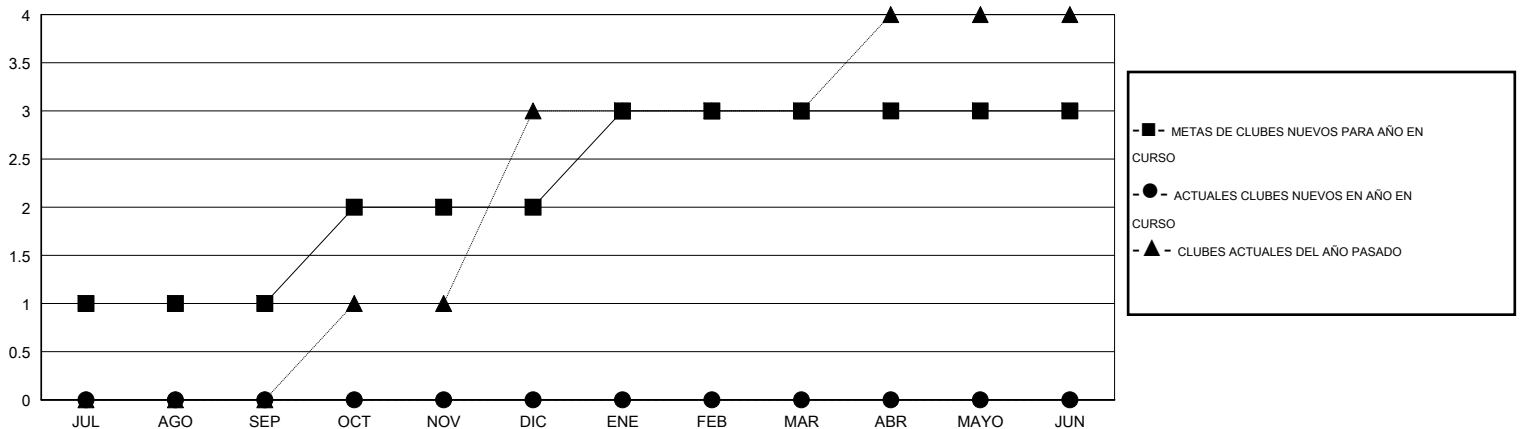

MONTHLY MEMBERSHIP PROGRESS REPORT

District E 2

Results as of: 10/31/2014

GMT: Jaime García Cepeda

UBICACIÓN VENEZUELA

GMT DE AE 3

Clubes					socios				
RESULTADOS DE 2014-2015					RESULTADOS DE 2014-2015				
TRIMESTRE	META DE CLUBES NUEVOS	NUEVOS CLUBES	CLUBES DADOS DE BAJA	GANANCIA/PÉRDIDA NETA	TRIMESTRE	META DE SOCIOS NUEVOS	SOCIOS FUNDADORES Y NUEVOS SOCIOS AÑADIDOS	SOCIOS DADOS DE BAJA	GANANCIA/PÉRDIDA NETA
JUL/AGO/SEP	1	0	0	0	JUL/AGO/SEP	25	28	90	-62
OCT/NOV/DIC	1	0	0	0	OCT/NOV/DIC	55	9	1	8
ENE/FEB/MAR	1	0	0	0	ENE/FEB/MAR	25	0	0	0
ABR/MAYO/JUN	0	0	0	0	ABR/MAYO/JUN	30	0	0	0

METAS Y CIFRA ACUMULATIVA DE CLUBES NUEVOS

METAS Y CIFRA ACUMULATIVA DE SOCIOS

CLUBES DADOS DE BAJA: 0	19 CLUBS OF 51 AÑADIERON 1 O MÁS SOCIOS NUEVOS	DISTRIBUCIÓN POR SEXO
		MASCULINO 516 (40.95%)
		FEMENINO 744 (59.05%)
SOCIOS DADOS DE BAJA	CLIC AQUÍ PARA DATOS DE SALUD DE CLUB	SOCIOS EN UNIDAD FAMILIAR 537
FALLECIDOS 4		CABEZA DE FAMILIA 200
CLUB CANCELADO 0		NO ES CABEZA DE FAMILIA 337
OTRO 87		
TOTAL 91		