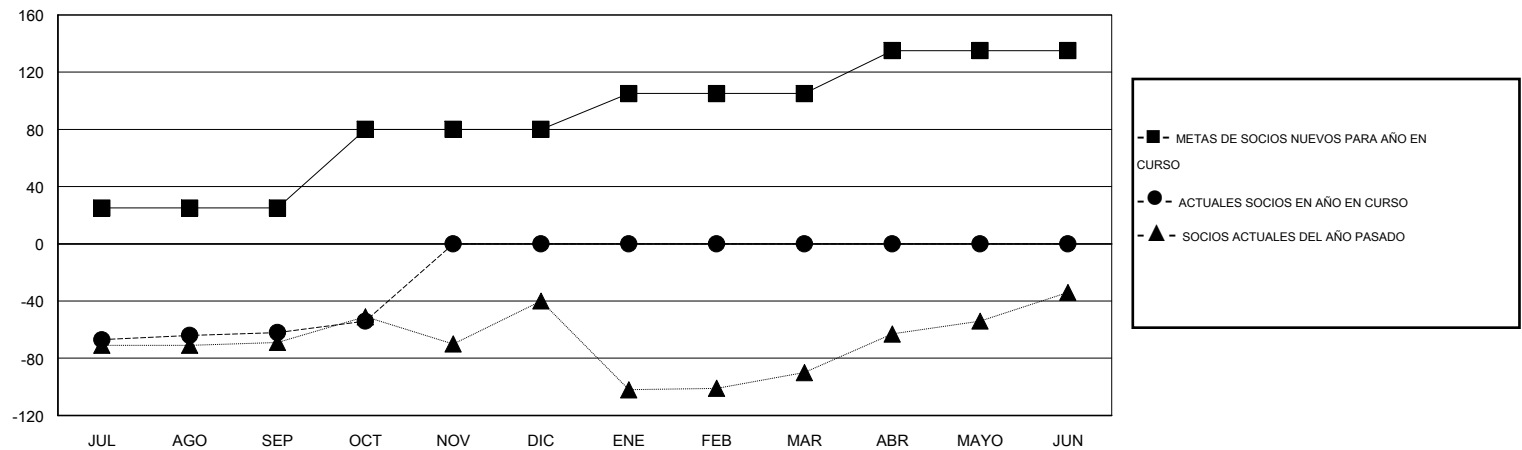

MONTHLY MEMBERSHIP PROGRESS REPORT

District E 2

Results as of: 10/31/2014

GMT: Jaime García Cepeda

UBICACIÓN VENEZUELA

GMT DE AE 3

Clubes					socios				
RESULTADOS DE 2014-2015					RESULTADOS DE 2014-2015				
TRIMESTRE	META DE CLUBES NUEVOS	NUEVOS CLUBES	CLUBES DADOS DE BAJA	GANANCIA/PÉRDIDA NETA	TRIMESTRE	META DE SOCIOS NUEVOS	SOCIOS FUNDADORES Y NUEVOS SOCIOS AÑADIDOS	SOCIOS DADOS DE BAJA	GANANCIA/PÉRDIDA NETA
JUL/AGO/SEP	1	0	0	0	JUL/AGO/SEP	25	28	90	-62
OCT/NOV/DIC	1	0	0	0	OCT/NOV/DIC	55	9	1	8
ENE/FEB/MAR	1	0	0	0	ENE/FEB/MAR	25	0	0	0
ABR/MAYO/JUN	0	0	0	0	ABR/MAYO/JUN	30	0	0	0

METAS Y CIFRA ACUMULATIVA DE CLUBES NUEVOS

METAS Y CIFRA ACUMULATIVA DE SOCIOS

CLUBES DADOS DE BAJA: 0	19 CLUBS OF 51 AÑADIERON 1 O MÁS SOCIOS NUEVOS	DISTRIBUCIÓN POR SEXO
		MASCULINO 516 (40.95%)
		FEMENINO 744 (59.05%)
SOCIOS DADOS DE BAJA	CLIC AQUÍ PARA DATOS DE SALUD DE CLUB	SOCIOS EN UNIDAD FAMILIAR 537
FALLECIDOS 4		CABEZA DE FAMILIA 200
CLUB CANCELADO 0		NO ES CABEZA DE FAMILIA 337
OTRO 87		
TOTAL 91		